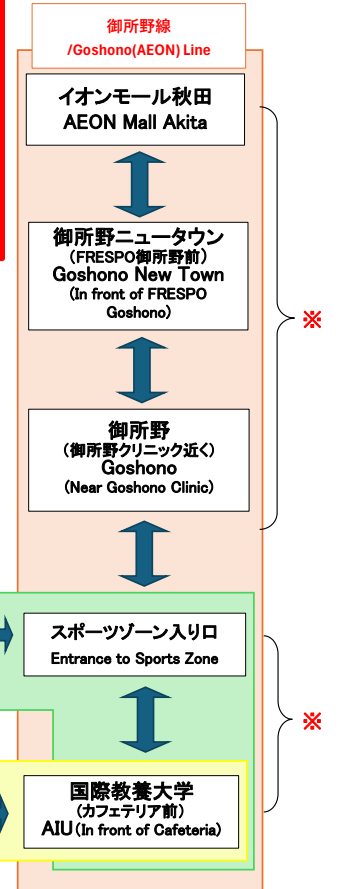

中央交通バス **御所野線・空港線・和田線** 時刻表 (通常期・月～木) 2025.4.1～2026.3.31
Goshono (AEON) Line · Airport Line · Wada Line Bus Timetable (Normal Operation Period · Monday - Thursday) 2025.4.1～2026.3.31

御所野線/Goshono(AEON) Line		空港線/Airport Line	
イオンモール秋田 AEON	国際教養大学 AIU	秋田空港 Akita Airport	
	8:00	8:15	
●		8:25	8:33
	9:15	9:30	
	11:30	11:45	
	15:05	15:20	
●		15:20	15:28
	16:55	17:10	
	19:10	19:25	
	21:10	21:25	
	22:10	22:25	

空港線/Airport Line		御所野線/Goshono(AEON) Line	
秋田空港 Akita Airport	国際教養大学 AIU	イオンモール秋田 AEON	
●	8:35	8:43	
		9:35	9:50
		12:10	12:25
		15:25	15:40
●	15:30	15:38	
		18:10	18:25
		19:30	19:45
		21:45	22:00

2025年度通常期 / AY2025 Normal Operation Period
■ 4月1日～3月31日の平日 (月～木)
/April 1 - March 31 (Monday - Thursday)
■ 授業日および月曜授業日 (Regular class days or Monday class day)
4月29日、7月21日、11月28日 / April 29, July 21, November 28
★ 休講日は金土日・祝日ダイヤ / Please refer to the Friday, Saturday, Sunday, Holidays timetable for the following date. These days are no-class days.
4月30日、5月1日、10月14日 / April 30, May 1, October 14

1. 2025年度空港線運行日 / AY2025 Airport Line Only Available on
2. ・ 4月1日 April 1 / 新入生入寮日 Move-in Day
   - ・ 4月8日 April 8 / 春季入学式 Spring Matriculation Ceremony
   - ・ 8月25日 August 25 / 新入生入寮日 Move-in Day
   - ・ 9月1日 September 1 / 秋季入学式 Fall Matriculation Ceremony
   - ・ 10月12、13日 October 12 and 13 / 大学祭 AIU Festival
   - ・ 12月19日～24日 From December 19 through December 24
   - ・ 3月21日 March 21 / 卒業式 Commencement Ceremony

バス停一覧 / List of bus stops

* 片道運賃 / One Way (大人 / Adult)
・ イオンモール秋田～国際教養大学 / AEON Mall Akita - AIU: 200 JPY
・ 秋田空港～国際教養大学 / Akita Airport - AIU: 280 JPY
* 各種回数券も利用出来ます / Commuter tickets are acceptable.

JR		和田線/Wada Line	
始発駅 Starting Station	和田駅発車時刻 Departure from Wada Sta.	JR和田駅 JR Wada Sta.	国際教養大学 AIU
秋田 Akita	8:22	8:35	8:50
院内 Innai	8:09		

和田線/Wada Line		JR	
国際教養大学 AIU	JR和田駅 JR Wada Sta.	和田駅発車時刻 Departure from Wada Sta.	終着駅 Terminal Station
17:35	17:50	19:00	湯沢 Yuzawa
		19:00	秋田 Akita

* 片道運賃 / One Way (大人 / Adult)
・ JR和田駅～国際教養大学 / JR Wada Station - AIU: 200 JPY
* 各種回数券も利用出来ます / Commuter tickets are acceptable.

※ 以下の区間内だけでの乗り降りはできません。 / Please note that you cannot get on and off for the travel between the following bus stops.
大学 ⇔ スポーツゾーン入り口 / AIU ⇔ Entrance to Sports Zone
御所野 ⇔ 御所野ニュータウン / Goshono ⇔ Goshono New Town
御所野 ⇔ イオンモール秋田 / Goshono ⇔ AEON Mall Akita
御所野ニュータウン ⇔ イオンモール秋田 / Goshono New Town ⇔ AEON Mall Akita