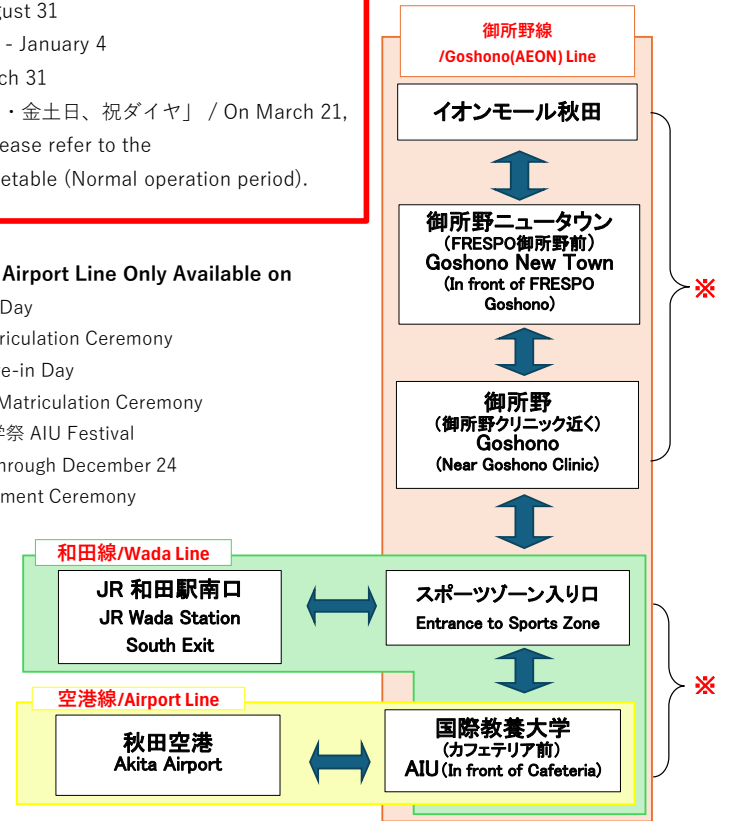

● 2025年度空港線運行日 / AY2025 Airport Line Only Available on

- ・ 4月1日 April 1 / 新入生入寮日 Move-in Day
- ・ 4月8日 April 8 / 春季入学式 Spring Matriculation Ceremony
- ・ 8月25日 August 25 / 新入生入寮日 Move-in Day
- ・ 9月1日 September 1 / 秋季入学式 Fall Matriculation Ceremony
- ・ 10月12、13日 October 12 and 13 / 大学祭 AIU Festival
- ・ 12月19日～24日 From December 19 through December 24
- ・ 3月21日 March 21 / 卒業式 Commencement Ceremony

* 片道運賃 / One Way (大人 / Adult)
 ・ イオンモール秋田～国際教養大学/AEON Mall Akita - AIU: 200 JPY
 ・ 秋田空港～国際教養大学/Akita Airport - AIU: 280 JPY
 * 各種回数券も利用出来ます / Commuter tickets are acceptable.

JR		和田線/Wada Line	
始発駅 Starting Station	和田駅発車時刻 Departure from Wada Sta.	JR和田駅 /JR Wada Sta.	国際教養大学 /AIU
秋田 Akita	8:22	8:35	8:50
院内 Innai	8:09		

バス停一覧 / List of bus stops

※ 以下の区間内だけの乗り降りはできません。 / Please note that you cannot get on and off for the travel between the following bus stops.
 大学 ⇔ スポーツゾーン入り口 / AIU ⇔ Entrance to Sports Zone
 御所野 ⇔ 御所野ニュータウン / Goshono ⇔ Goshono New Town
 御所野 ⇔ イオンモール秋田 / Goshono ⇔ AEON Mall Akita
 御所野ニュータウン ⇔ イオンモール秋田 / Goshono New Town ⇔ AEON Mall Akita